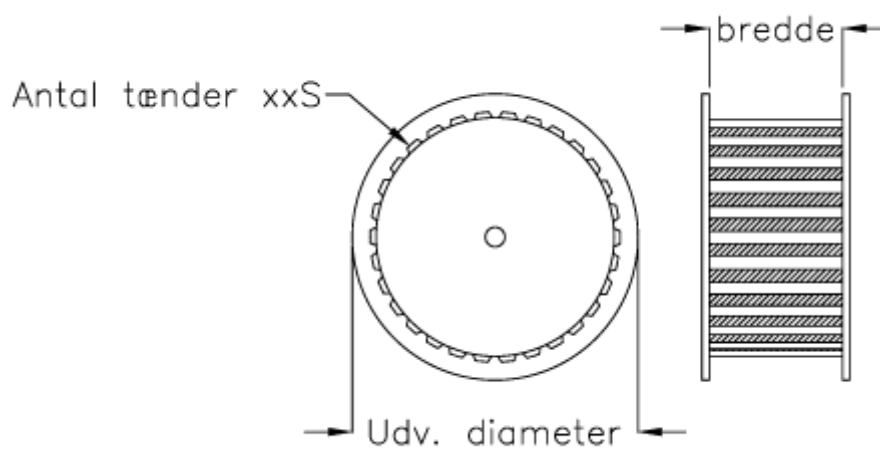

Varenummer: 603772721036
Beskrivelse: Gates tandremskive PCGT 14M - 36S 20
for taperbøsning 2517

Mål

Antal tænder	= 36
Bredde	= 20-37-68-90
Middelmål	= 160.43
Type	= 14M - 36S - xx
Udvendig diameter	= 168.00